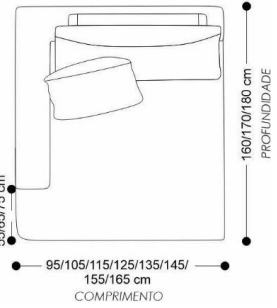

BRETON

SOFA
LYON

SOFA
LYON

BRETON

SOFÁ

Modulação

MÓDULO FIXO COM BRAÇO

MÓDULO FIXO COM BRAÇO LAMINADO

MÓDULO FIXO SEM BRAÇO

CANTO FIXO

MÓDULO PUFF

APARADOR

CHAISE FIXO COM BRAÇO

CHAISE FIXO SEM BRAÇO

CHAISE FIXO COM BRAÇO COM BICO

CHAISE FIXO COM BRAÇO LAMINADO