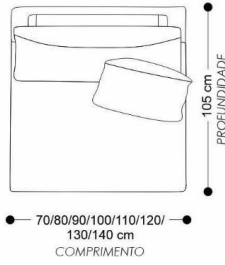

MÓDULO FIXO SEM BRAÇO