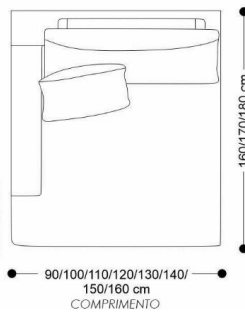

CHAISE FIXO COM BRAÇO COM BICO