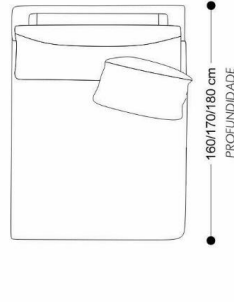

BRETON

SOFA
LYON

SOFA
LYON

BRETON

SOFÁ

Modulação

MÓDULO FIXO COM BRAÇO

MÓDULO FIXO COM BRAÇO LAMINADO

MÓDULO FIXO SEM BRAÇO

CANTO FIXO

MÓDULO PUFF

APARADOR

CHAISE FIXO COM BRAÇO

CHAISE FIXO SEM BRAÇO

CHAISE FIXO COM BRAÇO COM BICO

CHAISE FIXO COM BRAÇO LAMINADO

CHAISE FIXO COM BRAÇO COM BICO

MÓDULO FIXO DOIS BRAÇOS

MÓDULO FIXO DOIS BRAÇOS LAMINADO

SOFÁ LYON

BRETON

Diferenciais:

- Pés em madeira laminada;
- Braço laminado em formato fluido;
- Aparador laminado de forma orgânica no seu interior;
- Detalhe em viés no braço, encosto e assento
- Almofada rolinho no encosto.