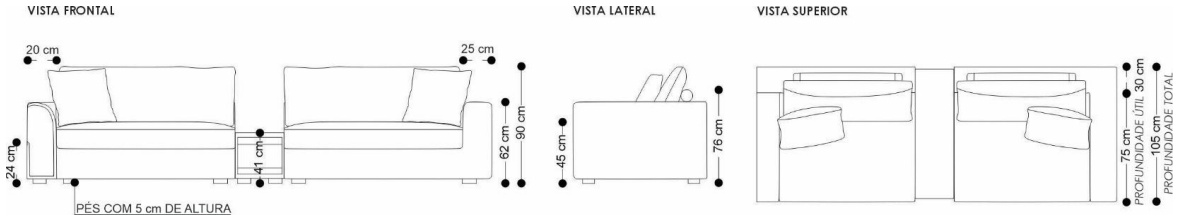

BRETON

SOFA
LYON

SOFA
LYON

BRETON

SOFÁ

Modulação

MÓDULO FIXO COM BRAÇO

MÓDULO FIXO COM BRAÇO LAMINADO

CHAISE FIXO COM BRAÇO COM BICO

MÓDULO FIXO DOIS BRAÇOS

MÓDULO FIXO DOIS BRAÇOS LAMINADO

SOFÁ LYON

BRETON

Diferenciais:

- Pés em madeira laminada;
- Braço laminado em formato fluido;
- Aparador laminado de forma orgânica no seu interior;
- Detalhe em viés no braço, encosto e assento
- Almofada rolinho no encosto.