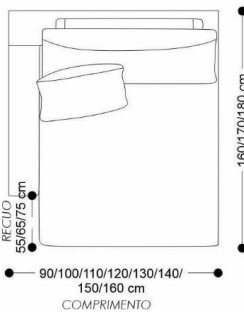

BRETON

SOFA
LYON

SOFA
LYON

BRETON

SOFÁ

Modulação

MÓDULO FIXO COM BRAÇO

MÓDULO FIXO COM BRAÇO LAMINADO

MÓDULO FIXO SEM BRAÇO

CANTO FIXO

MÓDULO PUFF

APARADOR

CHAISE FIXO COM BRAÇO

CHAISE FIXO SEM BRAÇO

CHAISE FIXO COM BRAÇO COM BICO

CHAISE FIXO COM BRAÇO LAMINADO